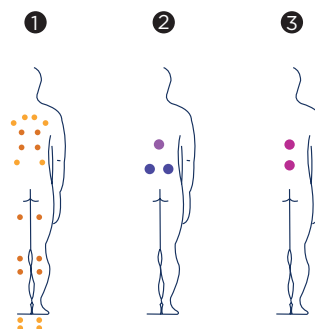

SWIMSPA AMAZON IN-GROUND

Le Spa Amazon est une piscine impressionnante conçue pour réaliser des exercices sportifs combinés avec une zone d'hydrothérapie de 3 places.

La zone d'hydromassage est composée d'une chaise-longue et de deux places assises ergonomiques soigneusement conçues pour obtenir le meilleur confort.

Aussi, la zone de bain est accessible des deux côtés, ce qui facilite l'installation du spa chez vous.

Un courant d'eau, généré par 5 turbojets permettra de nager à contre-courant et de se maintenir en forme dans le spa lui-même.

Le Spa Swimsa Inground a été conçu pour être encastré dans n'importe quel espace. Il dispose d'un équipement de filtration avec un filtre à sable, et des pompes de massage, conçu spécialement pour ce modèle.

Positions: 3 (2 / 1)

Dimensions: 500 x 230 x 138

Option: