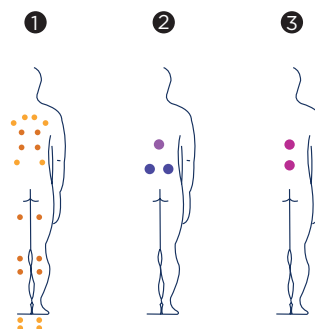

SWIMSPA AMAZON IN-GROUND

El spa Amazon es una impresionante piscina diseñada para la práctica deportiva combinada con una zona de hidrotterapia con 3 plazas.

La zona de hidromasaje está compuesta por una tumbona y dos asientos ergonómicos cuidadosamente diseñados para obtener el mejor confort.

La zona de baño, en cambio, es accesible por ambos laterales, permitiendo así una fácil instalación en el hogar.

Una corriente de agua generada por 5 turbojets permitirá nadar contracorriente y mantenerse en forma en su propia casa.

El Spa Swimspa Inground ha sido diseñado para ser empotrado en cualquier espacio. Dispone de un equipo de filtración con filtro de arena, así como sus bombas de masaje, diseñado especialmente para este modelo.

Posiciones: 3 (2 / 1)

Medidas: 500 x 230 x 138

Opcional: