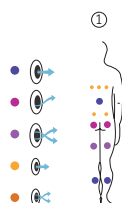

Compact Pool Inground

AQUAVIA SPA

Robusta, compatta e familiare.

SWIMSPA

CODICE 69129

1 posizioni

1 vertical

Misure: 400 x 230 x 138 cm

Volume acqua: 6.000 litri

Peso: Vuota 1.150 kg / Piena 7.150 kg

3 colori

1 massaggi

DISPONIBILE
IL PROSSIMO
APRILE 2021