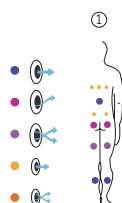

Compact Pool Inground

AQUAVIA SPA

Un spa de nage puissant, compact et familial.

SWIMSPA

CODE 69129

1 positions

1 verticale

Dimensions: 400 x 230 x 138 cm

Volume Eau: 6.000 litres

Poids: Vide 1.150 kg / Plein 7.150 kg

3 couleurs

1 massages

DISPONIBLE
PROCHAIN
AVRIL 2021