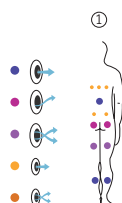

Compact Pool Inground

AQUAVIA SPA

Fuerte, compacto y familiar.

SWIMSPA

CÓDIGO 69129

1 posiciones distintas

1 vertical

Medidas: 400 x 230 x 138 cm

Volumen de agua: 6.000 litros

Peso: Vacío 1150 kg / Lleno 7.150 kg

3 colores

1 tipos de masaje

DISPONIBLE
PRÓXIMO
ABRIL 2021