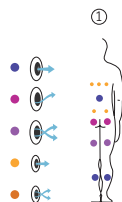

Compact Pool Inground

AQUAVIA SPA

Stark, kompakt und familiär.

SWIMSPA

CODE 69129

1 Positionen

1 Vertikal

Abmasse: 400 × 230 × 138 cm

Volumen: 6.000 Liter

Liter Gewicht: Leer 1150 kg / Befüllt 7.150 kg

3 Farben

1 Massagen

LIFERBAR
AB APRIL
2021

ACRYLFARBEN

White

Sterling

Blue Marble

LEISTUNGEN

OPTIONALE LEISTUNGEN

DE

AUSSTATTUNG

LEISTUNGEN	
Massagepunkte gesamt	16
Massagedüsen	16
Luftdüsen	Nicht verfügbar
Wasserfälle	Nicht verfügbar
Wasserquellen	3
Max. Durchfluss der Gegenstromdüsen	120 m³/h
Kopfstützen	Nicht verfügbar
Touch Panel	Haupteinheit + Hilfeinheit
Ultraviolet Treatment UV	Serienausstattung
Metallrahmen	Serienausstattung
ABS-Platte	Nicht verfügbar
Energy Saving Cover	Serienausstattung
EcoSpa	Optional
Blue Connect Plus	Optional
KIT Ruderset	Nicht verfügbar
UNTERHALTUNG	
Colour Sense	5 LED + Beleuchtungszubehör
Pure Line Lighting	Nicht verfügbar
Surround Bluetooth Audio	Optional
Düsen Edelstahl	Serienausstattung
Edelstahlstange	3 (Innenausstattung)
Programmierbares WLAN-Tastfeld	Optional
MASSAGEPUMPEN	
Wassermassage / Jetpumpe	3 × 2.200 W / 3 CV
FILTER UND HEIZUNG	
Silent Pump / Umwälzpumpe	250 W
Wassererhitzer	3.000 W
Filtertyp	2 × Cartucho
ELEKTRISCHE SPANNUNG	
Leistung Optional niedrige Stromstärke (W) / (A) 230	7.000 W / 30,5 A
Stromspannung	230 V / 400 V III

Dieses Bild entspricht der vorherigen Version des Produkts, neues Design verfügbar
Stand April 2021. Whirlpoolim Rahmen unserer Bemühungen um ständige
Verbesserungen behalten wir uns das Recht vor, ohne weitere Bekanntmachungen
Änderungen an der Konstruktion und den technischen Daten vorzunehmen.