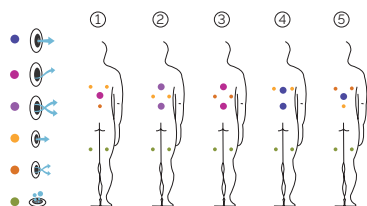

**5 assises**

**Dimensions:** ø 205 x 90 cm

**Volume Eau:** 680 litres

**Poids:** Vide 260 kg / Plein 920 kg

**7 couleurs**

**5 massages**