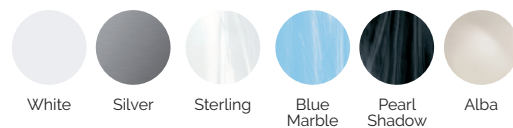

COLORI SUPERFICIE ACRILICA

TIPO DI RIVESTIMENTO DEL MOBILE ESTERNO

Synthetic Grey

AQUALIFE LINE

IT

AQUAVIA SPA

CARATTERISTICHE TECNICHE

PRESTAZIONI	
Totale punti di massaggio	32
Getti di massaggio	22
Bocchette di aria	10
Cascate d'acqua	Non disponibile
Poggiatesta	Non disponibile
Pannello di controllo digitale	Equipaggiamento di serie
Clear Water System	Equipaggiamento di serie
Struttura metallica	Equipaggiamento di serie
Base ABS	Equipaggiamento di serie
Energy Saving Cover	Equipaggiamento di serie
**EcoSpa	Equipaggiamento di serie
Nordic Insulation System	Non disponibile
FINITURE	
2 luci LED	Non disponibile
1 luce LED	Incluso
Bluetooth Audio	Non disponibile
Jet/Bocchette Inossidabile	Equipaggiamento di serie
Touch Panel programmabile WiFi	Non disponibile
Senza rivestimento	Opzionale
POMPE DI MASSAGGIO	
Massaggio ad acqua	1.800 W / 2,5 CV
Relax Impact Pump	400 W
FILTRAGGIO E RISCALDAMENTO	
Pompa di ricircolo	200 W
Scaldaacqua	3.000 W
Tipo di filtro	Cartuccia
CORRENTE ELETTRICA	
Potenza necessaria a 230 V (LOW/AMP)	3.400 W / 14,6 A
Tensione	230 V / 400 V III