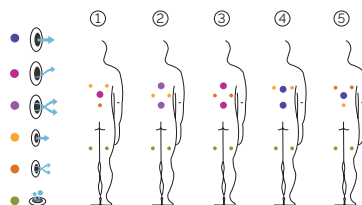

# Sundown

Der "Engelskreis" der Wellness.

<b>CODE 52163</b>
Ideal für <b>5 Personen</b>
<b>5 Positionen</b>
<b>5 Sitzen</b>
<b>Abmasse:</b> ø 205 x 90 cm
<b>Volumen (l):</b> 680 liter
<b>Gewicht:</b> Leer 260 kg / Befüllt 920 kg
<b>7 Farben</b>
<b>5 Massagen</b>