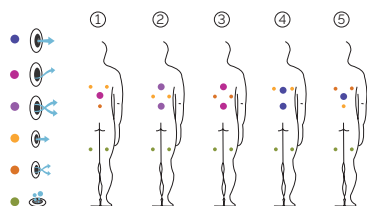

Sundown

El círculo virtuoso del wellness.

CÓDIGO 52163

Ideal para **5 personas**

5 posiciones distintas

5 asientos

Medidas: ø 205 x 90 cm

Volumen de agua: 680 litros

Peso: Vacío 260 kg / Lleno 920 kg

7 colores

5 tipos de masaje