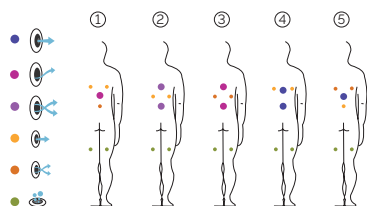

Sundown

Il circolo virtuoso del wellness.

CODICE 52163

Ideale per **5 persone**

5 posizioni

5 seduto

Misure: $\varnothing$ 205 x 90 cm

Volume acqua: 680 litri

Peso: Vuota 260 kg / Piena 920 kg

7 colori

5 massaggi