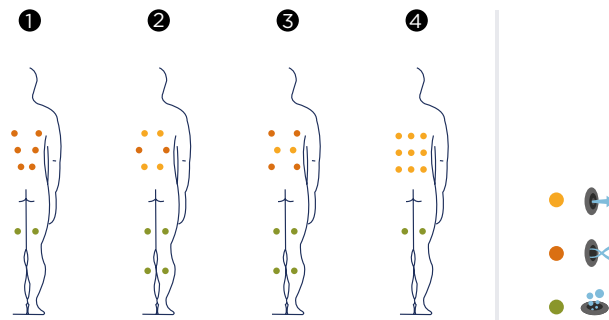

QUANTUM

Met zijn kleine afmetingen past deze spa eender waar in huis. De meest opvallende kenmerken zijn de rechte lijnen, de witte gebogen afwerking van het raamwerk en het Woodermax-systeem.

Posities: 4 🐾

Afmetingen: 198 x 198 x 76

Optioneel: