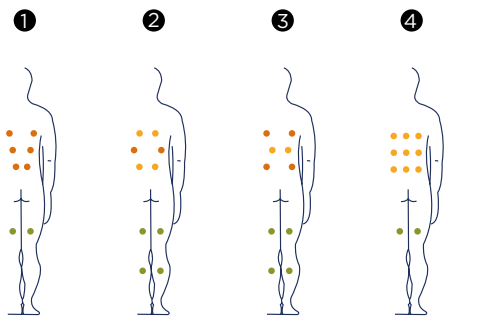

Positionen: 4 

Dimensionen: 198 x 198 x 76

Option:

ref: 58748

Ausstattung

Abmasse (±2cm)	198 x 198 x 76
Positionen (sitze/ liege)	5 (3 / 2)
Volumen (l)	975
Gewicht (leer/befüllt) (kg)	220 / 1.195

Verkleidung	Solid Surface / Graphite / Walnut
Ohne Rahmen	Option
Acrylfarben*	44 / 27 / 59 / 18 / 64 / 72