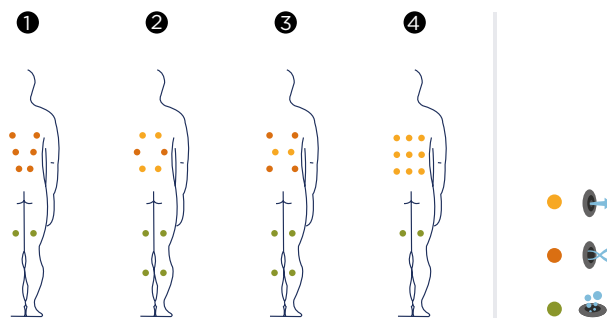

Posizioni: 4 

Misure: 198 x 198 x 76

Opzionale:

ref: 58748

Caratteristiche tecniche

Misure (±2 cm)	198 x 198 x 76
Posizioni (seduto / sdraiato)	5 (3 / 2)
Volume acqua (l)	975
Peso (vuota/piena) (kg)	220 / 1.195