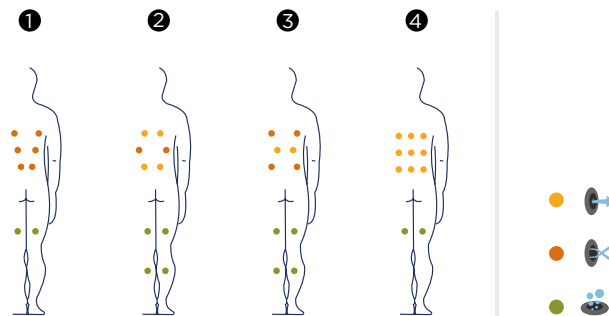

QUANTUM

Sus dimensiones ajustadas permiten situarlo en cualquier lugar de su hogar. Sus líneas rectas, el acabado del mueble con ángulos blancos y con el sistema Woodermax, constituyen las grandes características de este spa.

Posiciones: 4

Medidas: 198 x 198 x 76

Opcional: