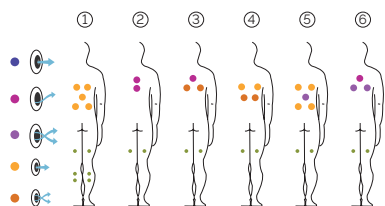

Pulse

El spa con la justa medida.

CÓDIGO 69124

Ideal para 6 personas

6 posiciones distintas

1 tumbonas

5 asientos

Medidas: 216 × 216 × 90 cm

Volumen de agua: 980 litros

Peso: Vacío 330 kg / Lleno 1.310 kg

7 colores

6 tipos de masaje