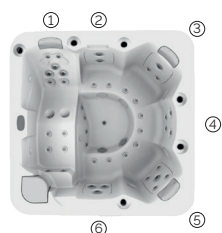

Pulse

Le spa à la juste mesure.

CODE 69124

Idéal pour 6 personnes

6 positions

1 allongée

5 assises

Dimensions: 216 x 216 x 90 cm

Volume Eau: 980 litres

Poids: Vide 330 kg / Plein 1.310 kg

7 couleurs

6 massages