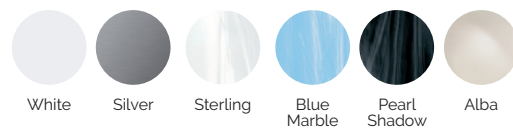

Volume Eau: 980 litres

Poids: Vide 330 kg / Plein 1.310 kg

7 couleurs

6 massages

COULEURS ACRYLIQUE

TYPE REVÊTEMENT MEUBLE EXTÉRIEUR

AQUALIFE LINE

FR