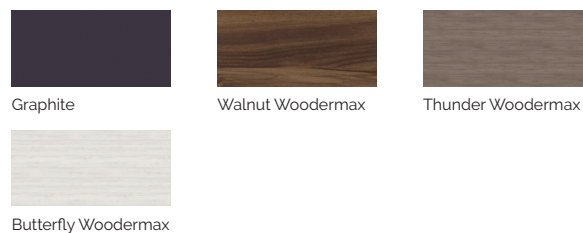

TIPO DI RIVESTIMENTO DEL MOBILE ESTERNO

AQUALIFE LINE

IT

AQUAVIA SPA

CARATTERISTICHE TECNICHE

PRESTAZIONI	
Totale punti di massaggio	44
Getti di massaggio	28
Bocchette di aria	16
Cascate d'acqua	Non disponibile
Poggiatesta	3
Pannello di controllo digitale	Equipaggiamento di serie
Clear Water System	Equipaggiamento di serie
Struttura metallica	Equipaggiamento di serie
Base ABS	Equipaggiamento di serie
Energy Saving Cover	Equipaggiamento di serie
EcoSpa	Opzionale
Nordic Insulation System	Opzionale
FINITURE	
2 luci LED	Opzionale
1 luce LED	Incluso
Bluetooth Audio	Opzionale
Jet/Bocchette Inossidabile	Equipaggiamento di serie
*Touch Panel programmabile WiFi	Opzionale
Senza rivestimento	Opzionale
POMPE DI MASSAGGIO	
Massaggio ad acqua	1.800 W / 2,5 CV
Relax Impact Pump	400 W
FILTRAGGIO E RISCALDAMENTO	
Pompa di ricircolo	200 W
Scaldaacqua	3.000 W
Tipo di filtro	Cartuccia
CORRENTE ELETTRICA	
Potenza necessaria a 230 V (LOW/AMP)	4.000W / 14,6 A
Tensione	230 V / 400 V III

PRESTAZIONI

PRESTAZIONI ADDIZIONALI

*Per integrare l'opzione Touch Panel programmabile WiFi, la spa deve incorporare Nordic Insulation System o EcoSpa e includere l'opzione 2 luci LED

Come parte della nostra politica di miglioramento continuo, ci riserviamo il diritto di modificare il design e/o le specifiche tecniche senza preavviso.