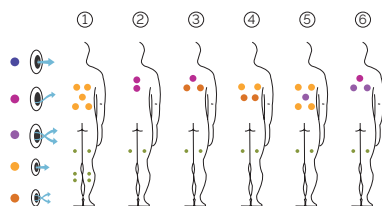

Pulse

The hot tub with just the right size.

CODE 69124
Ideal for 6 people
6 positions
1 loungers
5 seats
Measures: 216 x 216 x 90 cm
Water capacity (l): 980 liters
Weight: Empty 330 kg / Full 1.310 kg
7 colors
6 massages