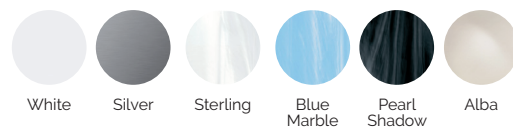

SHELL FINISHES (ACRYLIC COLORS)