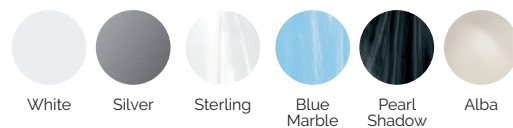

COLORI SUPERFICIE ACRILICA