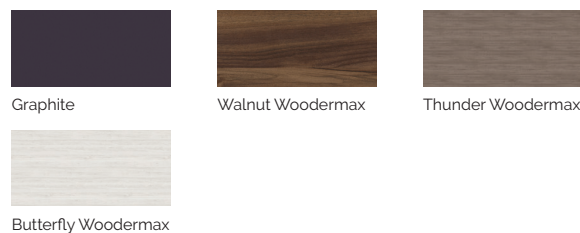

VERKLEIDUNGSTYP Außenrahmen

AQUALIFE LINE

DE

AQUAVIA SPA

AUSSTATTUNG

LEISTUNGEN	
Massagepunkte gesamt	44
Massagedüsen	28
Luftdüsen	16
Wasserfälle	Nicht verfügbar
Kopfstützen	3
Digitale Bedieneinheit	Serienausstattung
Clear Water System	Serienausstattung
Metallrahmen	Serienausstattung
ABS-Platte	Serienausstattung
Energy Saving Cover	Serienausstattung
EcoSpa	Option
Nordic Insulation System	Option
UNTERHALTUNG	
2 LED-Strahler	Option
1 LED-Strahler	Enthalten
Bluetooth Audio	Option
Düsen Edelstahl	Serienausstattung
*Programmierbares WLAN-Tastfeld	Option
Ohne Rahmen	Option
MASSAGEPUMPEN	
Wassermassage / Jetpumpe	1.800 W / 2,5 CV
Relax Impact Pump / Gebläse	400 W
FILTER UND HEIZUNG	
Silent Pump / Umwälzpumpe	200 W
Wassrerhitzer	3.000 W
Filtertyp	Kartuschenfilter
ELEKTRISCHE SPANNUNG	
Leistung Option niedrige Stromstärke(W)/(A)230 V	4.000W / 14,6 A
Stromspannung	230 V / 400 V III

LEISTUNGEN

OPTIONALE LEISTUNGEN

*Um die Option Programmierbares WLAN-Tastfeld zu integrieren, muss das Spa über Nordic Insulation System oder EcoSpa verfügen und die Option 2 LED-Strahler enthalten.

Im Rahmen unserer Bemühungen um ständige Verbesserungen behalten wir uns das Recht vor, ohne weitere Bekanntmachungen Änderungen an der Konstruktion und den technischen Daten vorzunehmen.