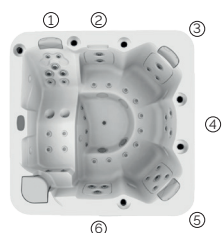

PRESTATIONS

PRESTATIONS OPTIONNELLES

*Pour intégrer l'option Touch Panel Programmable Wifi, le spa doit intégrer le Nordic Insulation System ou EcoSpa et inclure l'option de 2 spots LED.

Dans le cadre de notre politique d'améliorations constantes, nous nous réservons le droit de modifier/d'amender nos spécifications n'importe quand et sans aucun préavis.

Pulse

Der Whirlpool mit dem richtigen Maß.

CODE 69124
Ideal für 6 Personen
6 Positionen
1 Liege
5 Sitzen
Abmasse: 216 x 216 x 90 cm
Volumen (l): 980 liter
Gewicht: Leer 330 kg / Befüllt 1.310 kg
7 Farben
6 Massagen