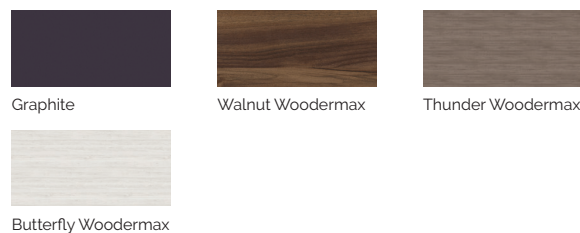

Volume Eau: 980 litres

Poids: Vide 330 kg / Plein 1.310 kg

7 couleurs

6 massages

COULEURS ACRYLIQUE

TYPE REVÊTEMENT MEUBLE EXTÉRIEUR

AQUALIFE LINE

FR