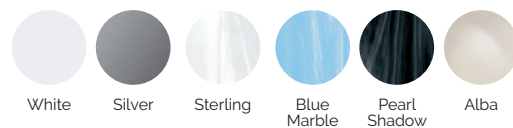

ACRYLFARBEN