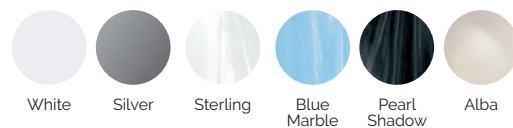

Volumen de agua: 980 litros

Peso: Vacío 330 kg / Lleno 1.310 kg

7 colores

6 tipos de masaje

ACABADOS CASCO (COLORES ACRÍLICO)

ACABADOS REVESTIMIENTO DEL MUEBLE EXTERIOR

AQUALIFE LINE

ES