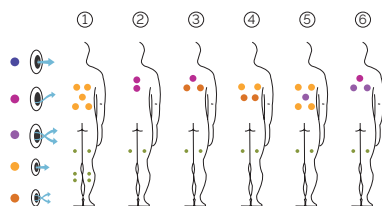

LEISTUNGEN

OPTIONALE LEISTUNGEN

*Um die Option Programmierbares WLAN-Tastfeld zu integrieren, muss das Spa über Nordic Insulation System oder EcoSpa verfügen und die Option 2 LED-Strahler enthalten.

Im Rahmen unserer Bemühungen um ständige Verbesserungen behalten wir uns das Recht vor, ohne weitere Bekanntmachungen Änderungen an der Konstruktion und den technischen Daten vorzunehmen.

Pulse

La minipiscina della giusta misura.

CODICE 69124
Ideale per 6 persone
6 posizioni
1 sdraiato
5 seduto
Misure: 216 x 216 x 90 cm
Volume acqua: 980 litri
Peso: Vuota 330 kg / Piena 1.310 kg
7 colori
6 massaggi