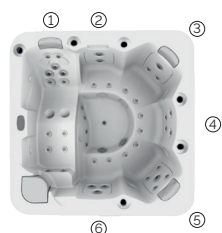

Pulse

El spa con la justa medida.

CÓDIGO 69124

Ideal para 6 personas

6 posiciones distintas

1 tumbonas

5 asientos

Medidas: 216 × 216 × 90 cm

Volumen de agua: 980 litros

Peso: Vacío 330 kg / Lleno 1.310 kg

7 colores

6 tipos de masaje