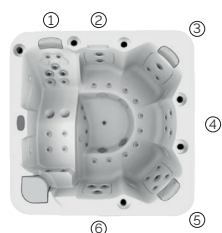

LEISTUNGEN

OPTIONALE LEISTUNGEN

*Um die Option Programmierbares WLAN-Tastfeld zu integrieren, muss das Spa über Nordic Insulation System oder EcoSpa verfügen und die Option 2 LED-Strahler enthalten.

Im Rahmen unserer Bemühungen um ständige Verbesserungen behalten wir uns das Recht vor, ohne weitere Bekanntmachungen Änderungen an der Konstruktion und den technischen Daten vorzunehmen.

Pulse

La minipiscina della giusta misura.

CODICE 69124
Ideale per 6 persone
6 posizioni
1 sdraiato
5 seduto
Misure: 216 x 216 x 90 cm
Volume acqua: 980 litri
Peso: Vuota 330 kg / Piena 1.310 kg
7 colori
6 massaggi