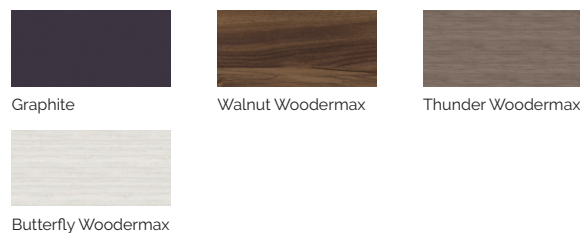

Volumen de agua: 980 litros

Peso: Vacío 330 kg / Lleno 1.310 kg

7 colores

6 tipos de masaje

ACABADOS CASCO (COLORES ACRÍLICO)

ACABADOS REVESTIMIENTO DEL MUEBLE EXTERIOR

AQUALIFE LINE

ES