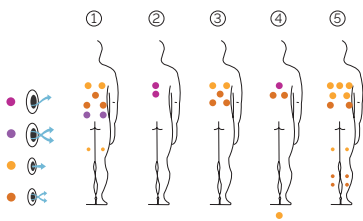

2 tumbonas

3 asientos

Medidas: 216 × 216 × 90 cm

Volumen de agua: 980 litros

Peso: Vacío 330 kg / Lleno 1.310 kg

5 colores

5 tipos de masaje

ACABADOS CASCO (COLORES ACRÍLICO)

5 colori

5 massaggi

COLORI SUPERFICIE ACRILICA

White

Silver

Sterling

Pearl
Shadow

Alba