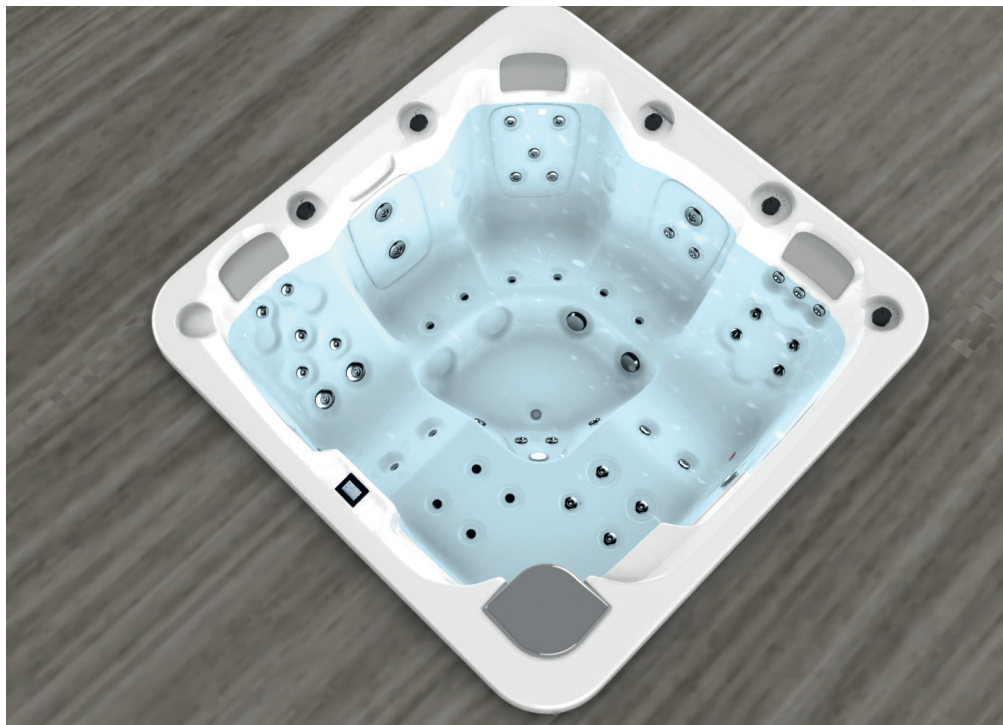

2 tumbonas

3 asientos

Medidas: 216 × 216 × 90 cm

Volumen de agua: 980 litros

Peso: Vacío 330 kg / Lleno 1.310 kg

5 colores

5 tipos de masaje

ACABADOS CASCO (COLORES ACRÍLICO)