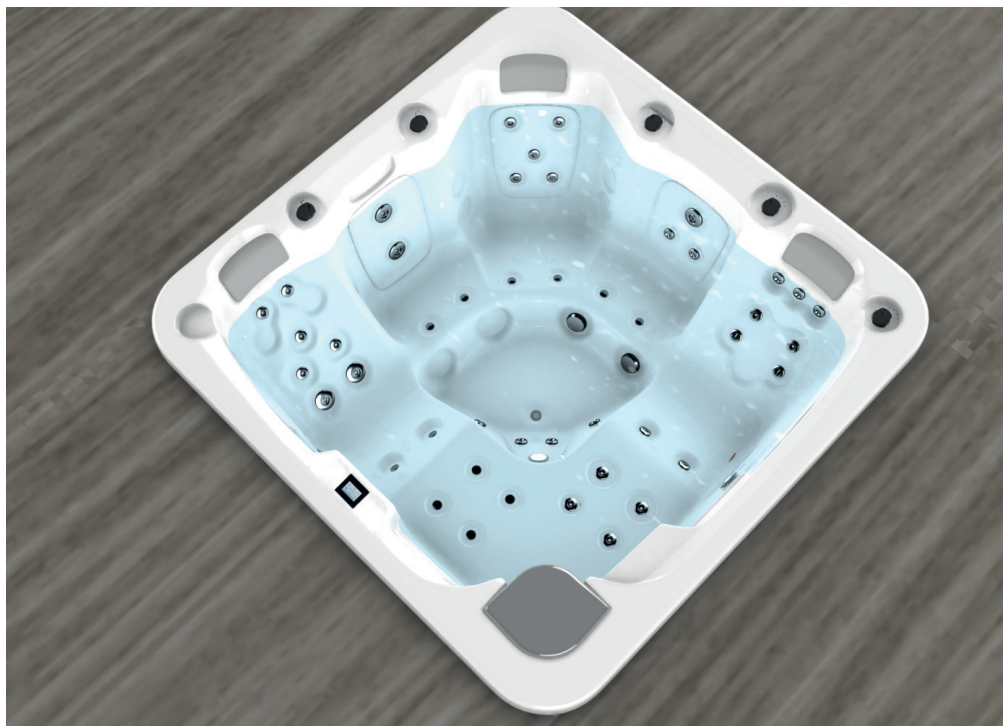

Menorca

Ein Whirlpool zum Verlieben.

CODE 78769

Ideal für 4 Personen

5 Positionen

2 Liege

3 Sitzen

Abmasse: 216 x 216 x 90 cm

Volumen (l): 980 liter

Gewicht: Leer 330 kg / Befüllt 1.310 kg

5 Farben

5 Massagen