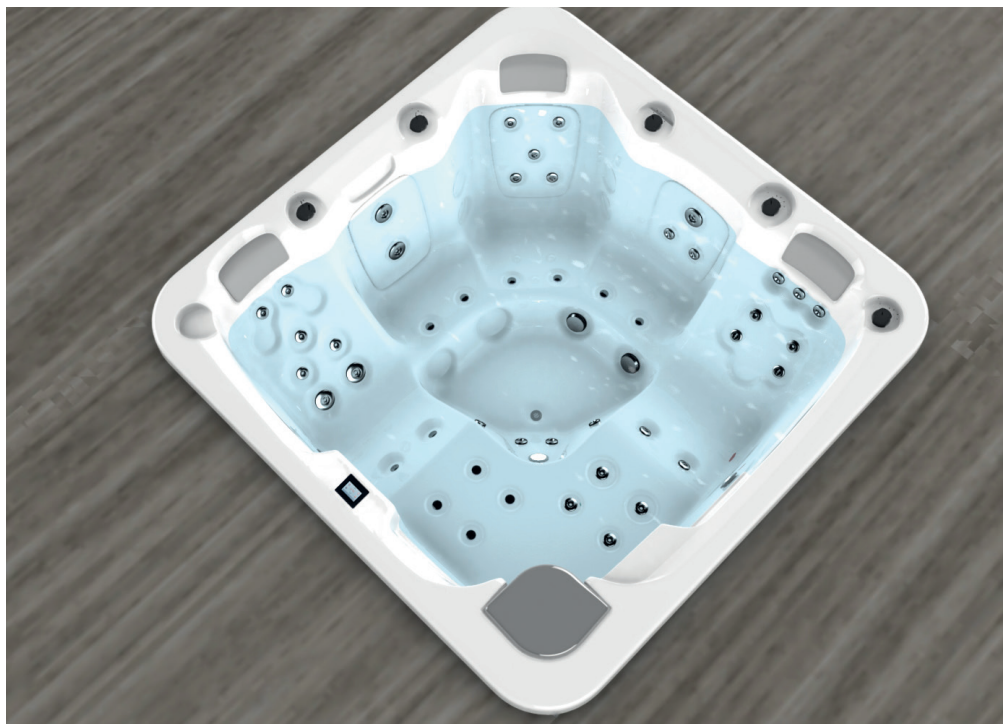

Menorca

Le spa romantique.

AQUAVIA SPA

FR

BUILT-IN LINE

CODE 78769

Idéal pour 4 personnes

5 positions

2 allongée

3 assises

Dimensions: 216 x 216 x 90 cm

Volume Eau: 980 litres

Poids: Vide 330 kg / Plein 1.310 kg

5 couleurs

5 massages