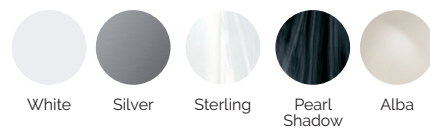

5 colori

5 massaggi

COLORI SUPERFICIE ACRILICA

White

Silver

Sterling

Pearl
Shadow

Alba