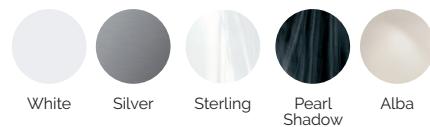

ACABADOS CASCO (COLORES ACRÍLICO)