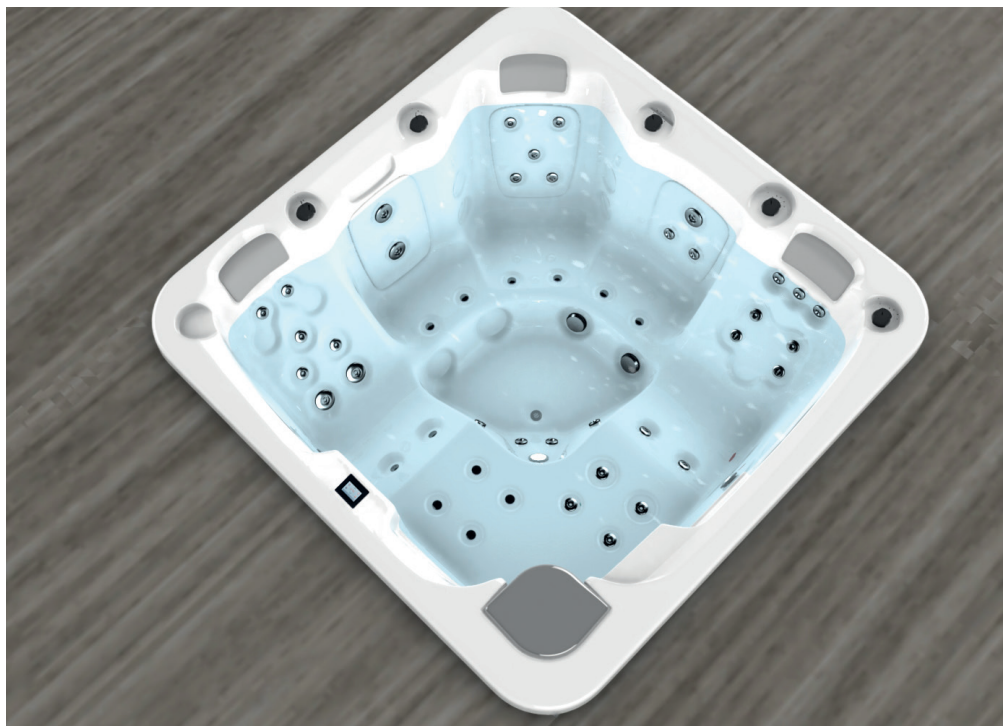

Menorca

La minipiscina che fa innamorare.

CODICE 78769

Ideale per **4 persone**

5 posizioni

2 sdraiato

3 seduto

Misure: 216 x 216 x 90 cm

Volume acqua: 980 litri

Peso: Vuota 330 kg / Piena 1.310 kg

5 colori

5 massaggi