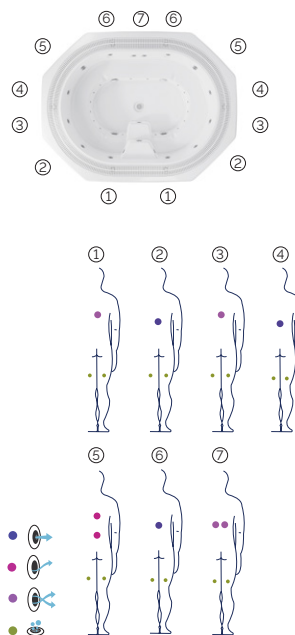

13 positions

13 assises

Dimensions: 365 x 280 cm

Volume Eau: 2.490 litres

Poids: Vide 373 kg / Plein 2.863 kg

3 couleurs

7 massages

COULEURS ACRYLIQUE