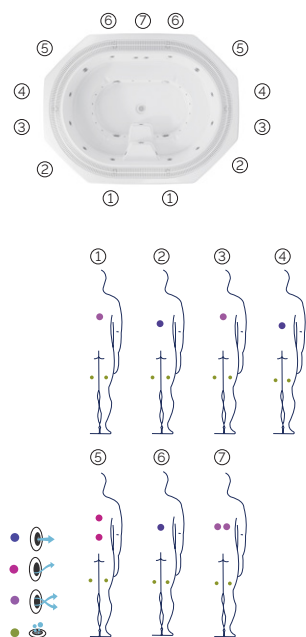

Hydra

El hidromasaje interminable.

CÓDIGO 73588

Ideal para **13 personas**

13 posiciones distintas

13 asientos

Medidas: 365 x 280 cm

Volumen de agua: 2.490 litros

Peso: Vacío 373 kg / Lleno 2.863 kg

3 colores

7 tipos de masaje

ACABADOS CASCO (COLORES ACRÍLICO)

PRESTACIONES

AQUAVIA SPA

ES

PROFESSIONAL LINE

CARACTERÍSTICAS TÉCNICAS

PRESTACIONES	
Total puntos de masaje	32
Jets masaje agua	16
Boquillas masaje aire	16
Boquillas inoxidable	Opcional
Reposacabezas	No disponible
Rejilla madera de teca	No disponible
Pulsador piezoeléctricos	2
Estructura metálica	Estándar
Foco Blanco LED	Estándar
Cromoterapia Foco LED	Opcional
Cubierta isotérmica	Opcional
EQUIPO EXTERNO RECOMENDADO	
Depósito de Compensación	2.000 l
Kit Compacto	Kit 75 2M
EQUIPAMIENTO	
Filtro	Ø 650
Bomba Filtración	0,82 KW
Bombas Masaje	2 x 1,81 KW
Bomba Soplante	1,3 KW
Calefacción	6 KW
Ozonizador	Opcional
Pulsadores / Control	Piezoelec.
INSTALACIÓN	
Potencia requerida (LOW AMP) (W)	11.760 W
Potencia requerida (LOW AMP) (A)	18,9 A
Voltaje	400 V III

Como parte de nuestra política de mejoramiento continuo, nos reservamos el derecho de modificar el diseño y/o especificaciones sin previo aviso.