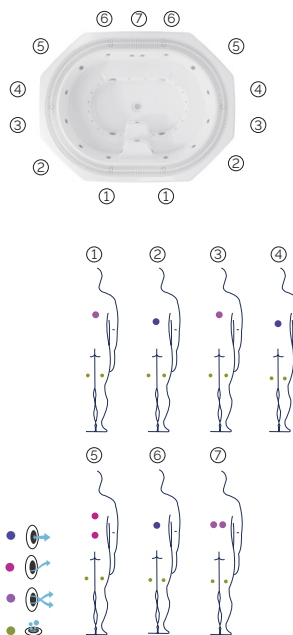

Hydra

L'idromassaggio senza fine.

CODICE 73588

Ideale per **13 persone**

13 posizioni

13 seduto

Misure: 365 x 280 cm

Volume acqua: 2.490 litri

Peso: Vuota 373 kg / Piena 2.863 kg

3 colori

7 massaggi

COLORI SUPERFICIE ACRILICA

PRESTAZIONI

PROFESSIONAL LINE

IT

AQUAVIA SPA

CARATTERISTICHE TECNICHE

PRESTAZIONI	
Totale punti di massaggio	32
Getti di massaggio	16
Bocchette di aria	16
Bocchette Inossidabile	Opzionale
Poggiatesta	Non disponibile
Griglia legno di teak	Non disponibile
Pulsante piezoelettrico	2
Struttura metallica	Equipaggiamento di serie
Luce bianca LED	Equipaggiamento di serie
Cromoterapia luce LED	Opzionale
Copertura isotermica	Opzionale
EQUIPAGGIAMENTO ESTERNO RACCOMANDATO	
Serbatoio di compensazione	2.000 l
Kit compatto	Kit 75 2M
EQUIPAGGIAMENTO	
Filtro	Ø 650
Pompa di filtraggio	0,82 KW
Pompe per massaggio	2 x 1,81 KW
Pompa di mandata	1,3 KW
Riscaldamento	6 KW
Ozonizzatore	Opzionale
Pulsanti / Controllo	Piezolett.
INSTALLAZIONE	
Potenza necessaria (LOW AMP) (W)	11.760 W
Potenza necessaria (LOW AMP) (A)	18,9 A
Tensione	400 V III

Come parte della nostra politica di miglioramento continuo, ci riserviamo il diritto di modificare il design e/o le specifiche tecniche senza preavviso.