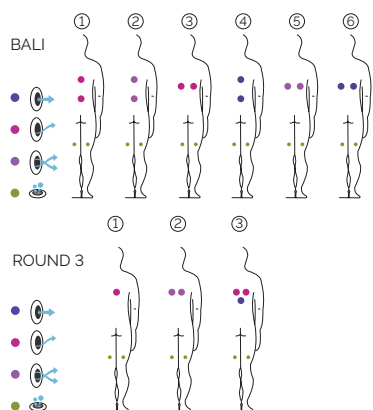

Bali & Round 3

Trois mètres pour déconnecter & Un spa diamétralement complet.

PROFESSIONAL LINE

CARACTÉRISTIQUES TECHNIQUES

BALI - CODE 40769

Idéal pour 9 personnes

9 positions

9 assises

Dimensions: ø 300 cm

Volume Eau: 2.290 litres

Poids: Vide 310 kg / Plein 2.600 kg

3 couleurs

6 massages

ROUND 3 - CODE 473742

Idéal pour 10 personnes

10 positions

10 assises

Dimensions: ø 297 cm

Volume Eau: 1.944 litres

Poids: Vide 224 kg / Plein 2.168 kg

5 couleurs

3 massages