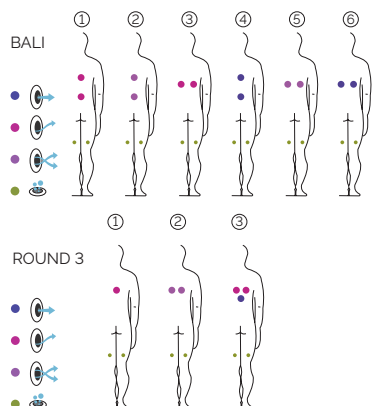

Bali & Round 3

Drei Meter zum Abschalten & Ein diametral kompletter Whirlpool.

PROFESSIONAL LINE

BALI - CODE 40769

Ideal für 9 Personen

9 Positionen

9 Sitzen

Abmasse: ø 300 cm

Volumen (l): 2.290 liter

Gewicht: Leer 310 kg / Befüllt 2.600 kg

3 Farben

6 Massagen

ROUND 3 - CODE 473742

Ideal für 10 Personen

10 Positionen

10 Sitzen

Abmasse: ø 297 cm

Volumen (l): 1.944 liter

Gewicht: Leer 224 kg / Befüllt 2.168 kg

5 Farben

3 Massagen