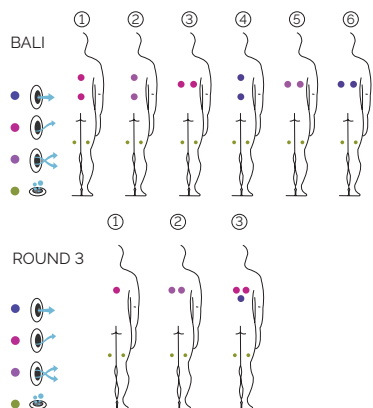

Bali & Round 3

Tres metros para desconectar & Un spa diametralmente completo.

BALI - CÓDIGO 40769

Ideal para **9 personas**

9 posiciones distintas

9 asientos

Medidas: ø 300 cm

Volumen de agua: 2.290 litros

Peso: Vacío 310 kg / Lleno 2.600 kg

3 colores

6 tipos de masaje

ROUND 3 - CÓDIGO 47342

Ideal para **10 personas**

10 posiciones distintas

10 asientos

Medidas: ø 297 cm

Volumen de agua: 1.944 litros

Peso: Vacío 224 kg / Lleno 2.168 kg

5 colores

3 tipos de masaje

ACABADOS CASCO (COLORES ACRÍLICO)

BALI

ROUND 3