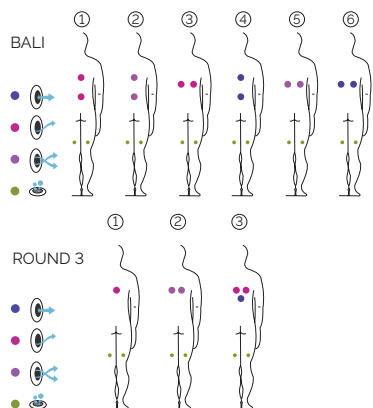

10 posizioni

10 seduto

Misure: ø 297 cm

Volume acqua: 1.944 litri

Peso: Vuota 224 kg / Piena 2.168 kg

5 colori

3 massaggi

COLORI SUPERFICIE ACRILICA

BALI

ROUND 3

PRESTAZIONI

METALLIC
struttura

BCN
DESIGN

reioX
IMPACTSYSTEM

CARATTERISTICHE TECNICHE

PRESTAZIONI	BALI	ROUND 3
Totale punti di massaggio	36	34
Getti di massaggio	18	16
Bocchette di aria	18	18
Bocchette Inossidabile	Non disponibile	Non disponibile
Poggiatesta	Non disponibile	Non disponibile
Griglia legno di teak	Non disponibile	Non disponibile
Pulsante piezoelettrico	2	2
Struttura metallica	Equipaggiamento di serie	Equipaggiamento di serie
Luce bianca LED	Equipaggiamento di serie	Equipaggiamento di serie
Cromoterapia luce LED	Opzionale	Opzionale
Copertura isotermica	Opzionale	Opzionale