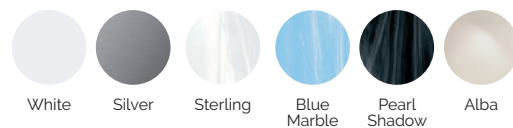

Volumen de agua: 1.180 litros

Peso: Vacío 306 kg / Lleno 1.486 kg

7 colores

5 tipos de masaje

ACABADOS CASCO (COLORES ACRÍLICO)

ACABADOS REVESTIMIENTO DEL MUEBLE EXTERIOR

PRESTACIONES

PRESTACIONES OPCIONALES