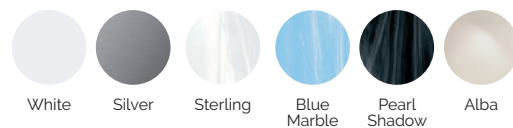

Volumen acqua: 1.180 litri

Peso: Vuota 306 kg / Piena 1.486 kg

7 colori

5 massaggi

COLORI SUPERFICIE ACRILICA

TIPO DI RIVESTIMENTO DEL MOBILE ESTERNO

AQUALIFE LINE

IT