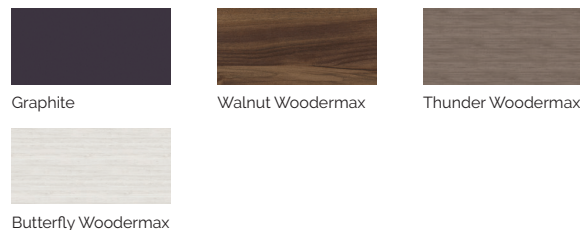

Volume Eau: 1180 litres

Poids: Vide 306 kg / Plein 1.486 kg

7 couleurs

5 massages

COULEURS ACRYLIQUE

TYPE REVÊTEMENT MEUBLE EXTÉRIEUR

AQUALIFE LINE

FR