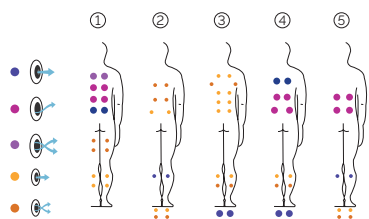

Aqualife 7

A spacious and functional hot tub.

AQUALIFE LINE

TECHNICAL SPECIFICATIONS

CODE 62318
Ideal for 5 people
5 positions
1 lounger
4 seats
Measures: 216 x 216 x 90 cm
Water capacity (l): 1.180 liters
Weight: Empty 306 kg / Full 1.486 kg
7 colors
5 massages