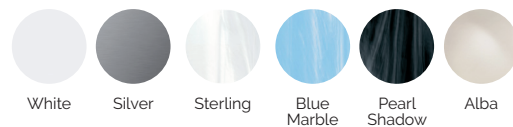

Volume Eau: 1180 litres

Poids: Vide 306 kg / Plein 1.486 kg

7 couleurs

5 massages

COULEURS ACRYLIQUE

TYPE REVÊTEMENT MEUBLE EXTÉRIEUR

AQUALIFE LINE

FR