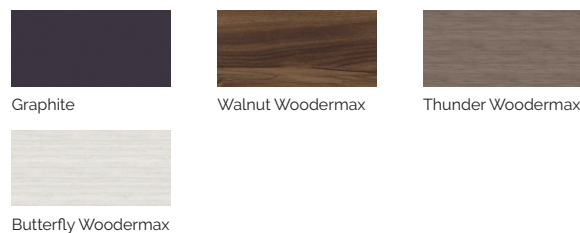

Volumen de agua: 1.180 litros

Peso: Vacío 306 kg / Lleno 1.486 kg

7 colores

5 tipos de masaje

ACABADOS CASCO (COLORES ACRÍLICO)

ACABADOS REVESTIMIENTO DEL MUEBLE EXTERIOR

PRESTACIONES

PRESTACIONES OPCIONALES