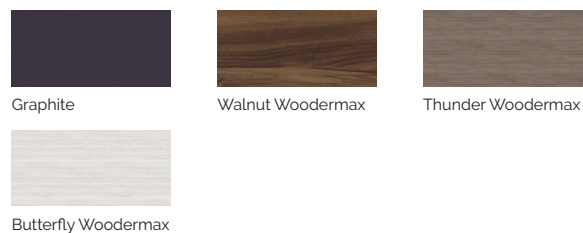

Volumen acqua: 1.180 litri

Peso: Vuota 306 kg / Piena 1.486 kg

7 colori

5 massaggi

COLORI SUPERFICIE ACRILICA

TIPO DI RIVESTIMENTO DEL MOBILE ESTERNO

AQUALIFE LINE

IT