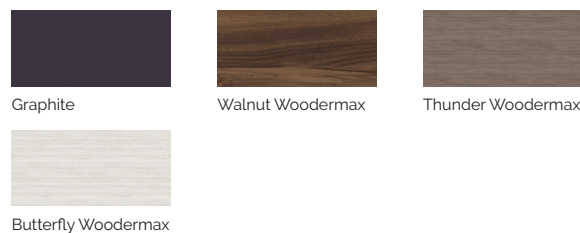

Volumen (l): 1.180 liter

Gewicht: Leer 306 kg / Befüllt 1.486 kg

7 Farben

5 Massagen

ACRYLFARBEN

VERKLEIDUNGSTYP Außenrahmen

AQUALIFE LINE

DE