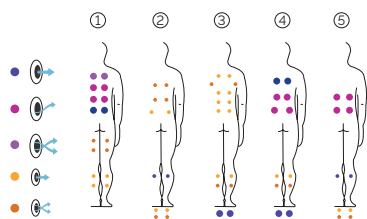

Aqualife 7

Un spa espacioso y funcional.

CÓDIGO 62318

Ideal para **5 personas**

5 posiciones distintas

1 tumbonas

4 asientos

Medidas: 216 × 216 × 90 cm

Volumen de agua: 1.180 litros

Peso: Vacío 306 kg / Lleno 1.486 kg

7 colores

5 tipos de masaje