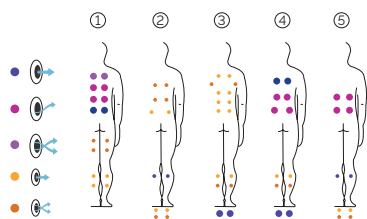

Aqualife 7

Una minipiscina spaziosa e funzionale.

CODICE 62318

Ideale per **5 persone**

5 posizioni

1 sdraiato

4 seduto

Misure: 216 x 216 x 90 cm

Volumen acqua: 1.180 litri

Peso: Vuota 306 kg / Piena 1.486 kg

7 colori

5 massaggi