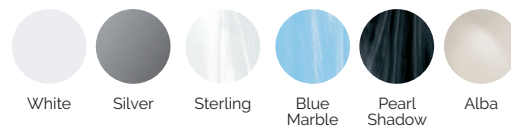

Volumen (l): 1.180 liter

Gewicht: Leer 306 kg / Befüllt 1.486 kg

7 Farben

5 Massagen

ACRYLFARBEN

VERKLEIDUNGSTYP Außenrahmen

AQUALIFE LINE

DE