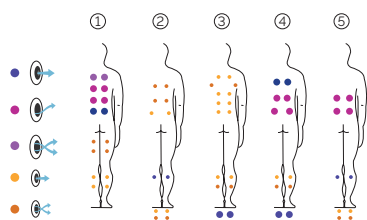

Aqualife 7

Ein geräumiger und funktionaler Whirlpool.

CODE 62318

Ideal für 5 Personen

5 Positionen

1 Liege

4 Sitzen

Abmasse: 216 x 216 x 90 cm

Volumen (l): 1.180 liter

Gewicht: Leer 306 kg / Befüllt 1.486 kg

7 Farben

5 Massagen