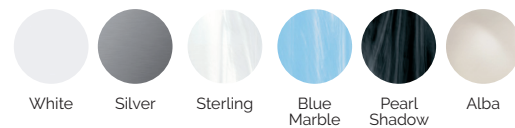

SHELL FINISHES (ACRYLIC COLORS)