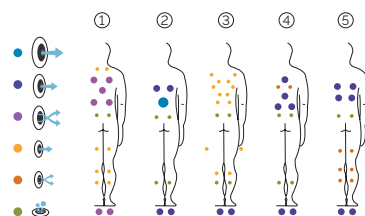

Aqua8

La minipiscina XXL ad alte prestazioni.

CODICE 49772

Ideale per **4 persone**

5 posizioni

2 sdraiato

3 seduto

Misure: 233 x 233 x 91 cm

Volume acqua: 1.610 litri

Peso: Vuota 378 kg / Piena 1.988 kg

6 colori

5 massaggi