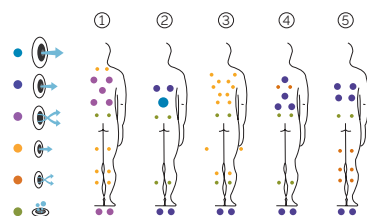

Volumen de agua: 1.610 litros

Peso: Vacío 378 kg / Lleno 1988 kg

6 colores

5 tipos de masaje

ACABADOS CASCO (COLORES ACRÍLICO)

PRESTACIONES

BUILT-IN LINE

ES