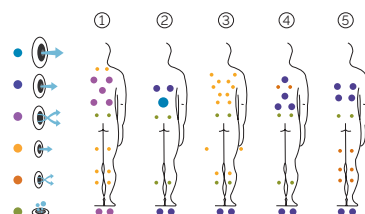

Aqua8

Der XXL-Whirlpool mit hochwertigen Funktionen.

CODE 49772

Ideal für 4 Personen

5 Positionen

2 Liege

3 Sitzen

Abmasse: 233 x 233 x 91 cm

Volumen (l): 1.610 liter

Gewicht: Leer 378 kg / Befüllt 1.988 kg

6 Farben

5 Massagen