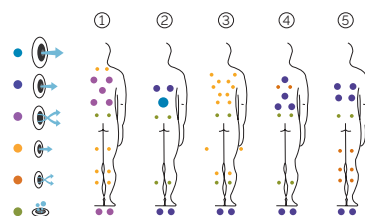

5 positions

2 allongées

3 assises

Dimensions: 233 x 233 x 91 cm

Volume Eau: 1610 litres

Poids: Vide 378 kg / Plein 1988 kg

6 couleurs

5 massages